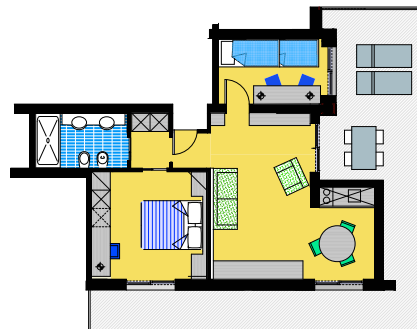

**Camera Standard
 Camera Comfort**

ca. 19,00 mq

Occupazione min 2 Pax - max 3 Pax

Camera Tripla

ca. 20,00 mq

Occupazione min 2 Pax - max 3 Pax

Family

ca. 30,00 mq

Occupazione min 3 Pax - max 4 Pax

Family Superior

ca. 30,00 mq, angolo soggiorno

Occupazione min 4 Pax - max 5 Pax

Juniorsuite

ca. 25,00 mq

Occupazione min 2 Pax - max 4 Pax

Juniorsuite Deluxe vista mare

ca. 26,00 mq

Occupazione min 2 Pax - max 2 Pax

Suite

ca. 26,00 mq

Occupazione min 2 Pax - max 2 Pax

Suite Major

ca. 45,00 mq, angolo cottura, angolo soggiorno

Occupazione min 4 Pax - max 6 Pax

Suite Superior

ca. 32,00 mq, angolo soggiorno

Occupazione min 4 Pax - max 5 Pax

Suite Royale vista mare

ca. 38,00 mq, letto king size, vasca idromassaggio

33054 Lignano Sabbiadoro (Ud)

Via dell'Arenile, 22

Tel. +39.0431.720101 / 71134