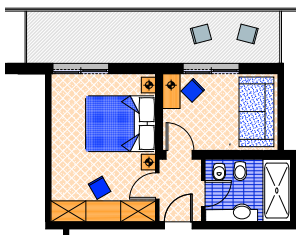

**Camera Standard
 Camera Comfort**

ca. 19,00 mq

Occupazione min 2 Pax - max 3 Pax

Camera Tripla

ca. 20,00 mq

Occupazione min 2 Pax - max 3 Pax

Family

ca. 30,00 mq

Occupazione min 3 Pax - max 4 Pax

Family Superior

ca. 30,00 mq, angolo soggiorno

Occupazione min 4 Pax - max 5 Pax

Juniorsuite

ca. 25,00 mq

Occupazione min 2 Pax - max 4 Pax

Juniorsuite Deluxe vista mare

ca. 26,00 mq

Occupazione min 2 Pax - max 2 Pax

Suite

ca. 26,00 mq

Occupazione min 2 Pax - max 2 Pax

Suite Major

ca. 45,00 mq, angolo cottura, angolo soggiorno

Occupazione min 4 Pax - max 6 Pax

Suite Superior

ca. 32,00 mq, angolo soggiorno

Occupazione min 4 Pax - max 5 Pax

Suite Royale vista mare

ca. 38,00 mq, letto king size, vasca idromassaggio

33054 Lignano Sabbiadoro (Ud)

Via dell'Arenile, 22

Tel. +39.0431.720101 / 71134