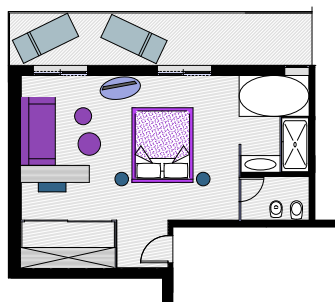

**Camera Standard
 Camera Comfort**

ca. 19,00 mq

Occupazione min 2 Pax - max 3 Pax

Camera Tripla

ca. 20,00 mq

Occupazione min 2 Pax - max 3 Pax

Family

ca. 30,00 mq

Occupazione min 3 Pax - max 4 Pax

Family Superior

ca. 30,00 mq, angolo soggiorno

Occupazione min 4 Pax - max 5 Pax

Juniorsuite

ca. 25,00 mq

Occupazione min 2 Pax - max 4 Pax

Juniorsuite Deluxe vista mare

ca. 26,00 mq

Occupazione min 2 Pax - max 2 Pax

Suite

ca. 26,00 mq

Occupazione min 2 Pax - max 2 Pax

Suite Major

ca. 45,00 mq, angolo cottura, angolo soggiorno

Occupazione min 4 Pax - max 6 Pax

Suite Superior

ca. 32,00 mq, angolo soggiorno

Occupazione min 4 Pax - max 5 Pax

Suite Royale vista mare

ca. 38,00 mq, letto king size, vasca idromassaggio

33054 Lignano Sabbiadoro (Ud)

Via dell'Arenile, 22

Tel. +39.0431.720101 / 71134