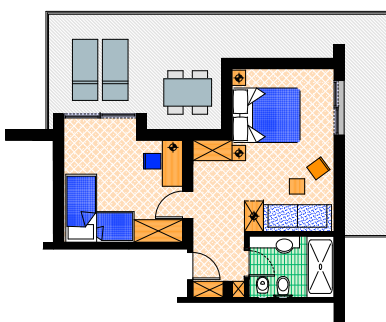

**Camera Standard
 Camera Comfort**

ca. 19,00 mq

Occupazione min 2 Pax - max 3 Pax

Camera Tripla

ca. 20,00 mq

Occupazione min 2 Pax - max 3 Pax

Family

ca. 30,00 mq

Occupazione min 3 Pax - max 4 Pax

Family Superior

ca. 30,00 mq, angolo soggiorno

Occupazione min 4 Pax - max 5 Pax

Juniorsuite

ca. 25,00 mq

Occupazione min 2 Pax - max 4 Pax

Juniorsuite Deluxe vista mare

ca. 26,00 mq

Occupazione min 2 Pax - max 2 Pax

Suite

ca. 26,00 mq

Occupazione min 2 Pax - max 2 Pax

Suite Major

ca. 45,00 mq, angolo cottura, angolo soggiorno

Occupazione min 4 Pax - max 6 Pax

Suite Superior

ca. 32,00 mq, angolo soggiorno

Occupazione min 4 Pax - max 5 Pax

Suite Royale vista mare

ca. 38,00 mq, letto king size, vasca idromassaggio

33054 Lignano Sabbiadoro (Ud)

Via dell'Arenile, 22

Tel. +39.0431.720101 / 71134