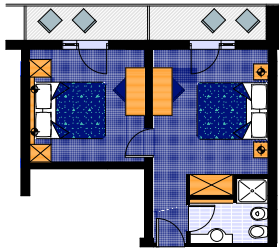

**Camera Standard
 Camera Comfort**

ca. 19,00 mq

Occupazione min 2 Pax - max 3 Pax

Camera Tripla

ca. 20,00 mq

Occupazione min 2 Pax - max 3 Pax

Family

ca. 30,00 mq

Occupazione min 3 Pax - max 4 Pax

Family Superior

ca. 30,00 mq, angolo soggiorno

Occupazione min 4 Pax - max 5 Pax

Juniorsuite

ca. 25,00 mq

Occupazione min 2 Pax - max 4 Pax

Juniorsuite Deluxe vista mare

ca. 26,00 mq

Occupazione min 2 Pax - max 2 Pax

Suite

ca. 26,00 mq

Occupazione min 2 Pax - max 2 Pax

Suite Major

ca. 45,00 mq, angolo cottura, angolo soggiorno

Occupazione min 4 Pax - max 6 Pax

Suite Superior

ca. 32,00 mq, angolo soggiorno

Occupazione min 4 Pax - max 5 Pax

Suite Royale vista mare

ca. 38,00 mq, letto king size, vasca idromassaggio

33054 Lignano Sabbiadoro (Ud)

Via dell'Arenile, 22

Tel. +39.0431.720101 / 71134