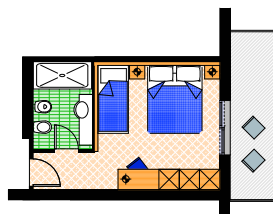

**Camera Standard
 Camera Comfort**

ca. 19,00 mq

Occupazione min 2 Pax - max 3 Pax

Camera Tripla

ca. 20,00 mq

Occupazione min 2 Pax - max 3 Pax

Family

ca. 30,00 mq

Occupazione min 3 Pax - max 4 Pax

Family Superior

ca. 30,00 mq, angolo soggiorno

Occupazione min 4 Pax - max 5 Pax

Juniorsuite

ca. 25,00 mq

Occupazione min 2 Pax - max 4 Pax

Juniorsuite Deluxe vista mare

ca. 26,00 mq

Occupazione min 2 Pax - max 2 Pax

Suite

ca. 26,00 mq

Occupazione min 2 Pax - max 2 Pax

Suite Major

ca. 45,00 mq, angolo cottura, angolo soggiorno

Occupazione min 4 Pax - max 6 Pax

Le camere, di diverse tipologie quali standard, comfort, juniorsuite, suite superior, suite royale, suite major, family, family superior e juniorsuite deluxe vista mare dispongono di balcone, aria condizionata/riscaldamento, frigo-bar, telefono, TV satellitare a schermo piatto, wi-fi e cassette di sicurezza. Bagni con box doccia e asciugacapelli.