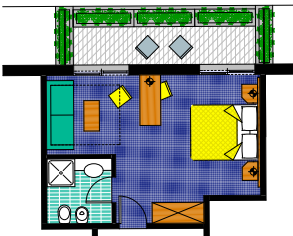

**Camera Standard
 Camera Comfort**

ca. 19,00 mq

Occupazione min 2 Pax - max 3 Pax

Camera Tripla

ca. 20,00 mq

Occupazione min 2 Pax - max 3 Pax

Family

ca. 30,00 mq

Occupazione min 3 Pax - max 4 Pax

Family Superior

ca. 30,00 mq, angolo soggiorno

Occupazione min 4 Pax - max 5 Pax

Juniorsuite

ca. 25,00 mq

Occupazione min 2 Pax - max 4 Pax

Juniorsuite Deluxe vista mare

ca. 26,00 mq

Occupazione min 2 Pax - max 2 Pax

Suite

ca. 26,00 mq

Occupazione min 2 Pax - max 2 Pax

Suite Major

ca. 45,00 mq, angolo cottura, angolo soggiorno

Occupazione min 4 Pax - max 6 Pax

Suite Superior

ca. 32,00 mq, angolo soggiorno

Occupazione min 4 Pax - max 5 Pax

Suite Royale vista mare

ca. 38,00 mq, letto king size, vasca idromassaggio

33054 Lignano Sabbiadoro (Ud)

Via dell'Arenile, 22

Tel. +39.0431.720101 / 71134