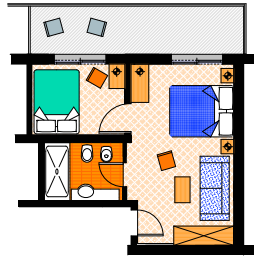

**Camera Standard
 Camera Comfort**

ca. 19,00 mq

Occupazione min 2 Pax - max 3 Pax

Camera Tripla

ca. 20,00 mq

Occupazione min 2 Pax - max 3 Pax

Family

ca. 30,00 mq

Occupazione min 3 Pax - max 4 Pax

Family Superior

ca. 30,00 mq, angolo soggiorno

Occupazione min 4 Pax - max 5 Pax

Juniorsuite

ca. 25,00 mq

Occupazione min 2 Pax - max 4 Pax

Juniorsuite Deluxe vista mare

ca. 26,00 mq

Occupazione min 2 Pax - max 2 Pax

Suite

ca. 26,00 mq

Occupazione min 2 Pax - max 2 Pax

Suite Major

ca. 45,00 mq, angolo cottura, angolo soggiorno

Occupazione min 4 Pax - max 6 Pax

Suite Superior

ca. 32,00 mq, angolo soggiorno

Occupazione min 4 Pax - max 5 Pax

Suite Royale vista mare

ca. 38,00 mq, letto king size, vasca idromassaggio

33054 Lignano Sabbiadoro (Ud)

Via dell'Arenile, 22

Tel. +39.0431.720101 / 71134