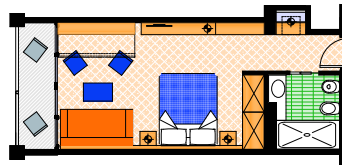

**Camera Standard
 Camera Comfort**

ca. 19,00 mq

Occupazione min 2 Pax - max 3 Pax

Camera Tripla

ca. 20,00 mq

Occupazione min 2 Pax - max 3 Pax

Family

ca. 30,00 mq

Occupazione min 3 Pax - max 4 Pax

Family Superior

ca. 30,00 mq, angolo soggiorno

Occupazione min 4 Pax - max 5 Pax

Juniorsuite

ca. 25,00 mq

Occupazione min 2 Pax - max 4 Pax

Juniorsuite Deluxe vista mare

ca. 26,00 mq

Occupazione min 2 Pax - max 2 Pax

Suite

ca. 26,00 mq

Occupazione min 2 Pax - max 2 Pax

Suite Major

ca. 45,00 mq, angolo cottura, angolo soggiorno

Occupazione min 4 Pax - max 6 Pax

Suite Superior

ca. 32,00 mq, angolo soggiorno

Occupazione min 4 Pax - max 5 Pax

Suite Royale vista mare

ca. 38,00 mq, letto king size, vasca idromassaggio

33054 Lignano Sabbiadoro (Ud)

Via dell'Arenile, 22

Tel. +39.0431.720101 / 71134