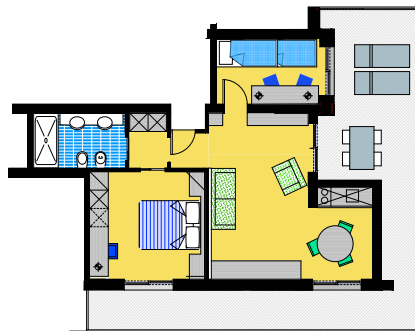

**Camera Standard
Camera Comfort**

ca. 19,00 mq

Occupazione min 2 Pax - max 3 Pax

Camera Tripla

ca. 20,00 mq

Occupazione min 2 Pax - max 3 Pax

Family

ca. 30,00 mq

Occupazione min 3 Pax - max 4 Pax

Family Superior

ca. 30,00 mq, angolo soggiorno

Occupazione min 4 Pax - max 5 Pax

Juniorsuite

ca. 25,00 mq

Occupazione min 2 Pax - max 4 Pax

Juniorsuite Deluxe vista mare

ca. 26,00 mq

Occupazione min 2 Pax - max 2 Pax

Suite

ca. 26,00 mq

Occupazione min 2 Pax - max 2 Pax

Suite Major

ca. 45,00 mq, angolo cottura, angolo soggiorno

Occupazione min 4 Pax - max 6 Pax

Suite Superior

ca. 32,00 mq, angolo soggiorno

Occupazione min 4 Pax - max 5 Pax

Suite Royale vista mare

ca. 38,00 mq, letto king size, vasca idromassaggio

Occupazione min 2 Pax - max 2 Pax

33054 Lignano Sabbiadoro (Ud)