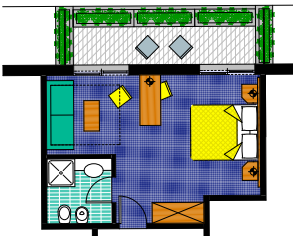

**Camera Standard
Camera Comfort**

ca. 19,00 mq

Occupazione min 2 Pax - max 3 Pax

Camera Tripla

ca. 20,00 mq

Occupazione min 2 Pax - max 3 Pax

Family

ca. 30,00 mq

Occupazione min 3 Pax - max 4 Pax

Family Superior

ca. 30,00 mq, angolo soggiorno

Occupazione min 4 Pax - max 5 Pax

Juniorsuite

ca. 25,00 mq

Occupazione min 2 Pax - max 4 Pax

Juniorsuite Deluxe vista mare

ca. 26,00 mq

Occupazione min 2 Pax - max 2 Pax

Suite

ca. 26,00 mq

Occupazione min 2 Pax - max 2 Pax

Suite Major

ca. 45,00 mq, angolo cottura, angolo soggiorno

Occupazione min 4 Pax - max 6 Pax

Suite Superior

ca. 32,00 mq, angolo soggiorno

Occupazione min 4 Pax - max 5 Pax

Suite Royale vista mare

ca. 38,00 mq, letto king size, vasca idromassaggio

Occupazione min 2 Pax - max 2 Pax

33054 Lignano Sabbiadoro (Ud)