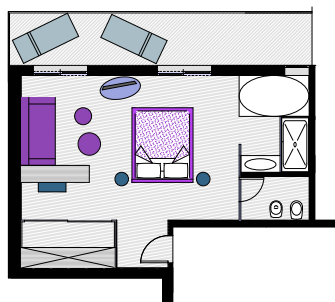

**Camera Standard
Camera Comfort**

ca. 19,00 mq

Occupazione min 2 Pax - max 3 Pax

Camera Tripla

ca. 20,00 mq

Occupazione min 2 Pax - max 3 Pax

Family

ca. 30,00 mq

Occupazione min 3 Pax - max 4 Pax

Family Superior

ca. 30,00 mq, angolo soggiorno

Occupazione min 4 Pax - max 5 Pax

Juniorsuite

ca. 25,00 mq

Occupazione min 2 Pax - max 4 Pax

Juniorsuite Deluxe vista mare

ca. 26,00 mq

Occupazione min 2 Pax - max 2 Pax

Suite

ca. 26,00 mq

Occupazione min 2 Pax - max 2 Pax

Suite Major

ca. 45,00 mq, angolo cottura, angolo soggiorno

Occupazione min 4 Pax - max 6 Pax

Suite Superior

ca. 32,00 mq, angolo soggiorno

Occupazione min 4 Pax - max 5 Pax

Suite Royale vista mare

ca. 38,00 mq, letto king size, vasca idromassaggio

Occupazione min 2 Pax - max 2 Pax

33054 Lignano Sabbiadoro (Ud)