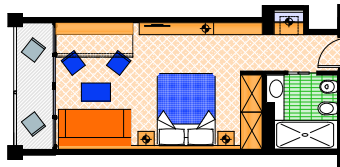

**Camera Standard
Camera Comfort**

ca. 19,00 mq

Occupazione min 2 Pax - max 3 Pax

Camera Tripla

ca. 20,00 mq

Occupazione min 2 Pax - max 3 Pax

Family

ca. 30,00 mq

Occupazione min 3 Pax - max 4 Pax

Family Superior

ca. 30,00 mq, angolo soggiorno

Occupazione min 4 Pax - max 5 Pax

Juniorsuite

ca. 25,00 mq

Occupazione min 2 Pax - max 4 Pax

Juniorsuite Deluxe vista mare

ca. 26,00 mq

Occupazione min 2 Pax - max 2 Pax

Suite

ca. 26,00 mq

Occupazione min 2 Pax - max 2 Pax

Suite Major

ca. 45,00 mq, angolo cottura, angolo soggiorno

Occupazione min 4 Pax - max 6 Pax

Suite Superior

ca. 32,00 mq, angolo soggiorno

Occupazione min 4 Pax - max 5 Pax

Suite Royale vista mare

ca. 38,00 mq, letto king size, vasca idromassaggio

Occupazione min 2 Pax - max 2 Pax

33054 Lignano Sabbiadoro (Ud)