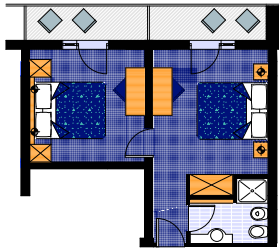

**Camera Standard
Camera Comfort**

ca. 19,00 mq

Occupazione min 2 Pax - max 3 Pax

Camera Tripla

ca. 20,00 mq

Occupazione min 2 Pax - max 3 Pax

Family

ca. 30,00 mq

Occupazione min 3 Pax - max 4 Pax

Family Superior

ca. 30,00 mq, angolo soggiorno

Occupazione min 4 Pax - max 5 Pax

Juniorsuite

ca. 25,00 mq

Occupazione min 2 Pax - max 4 Pax

Juniorsuite Deluxe vista mare

ca. 26,00 mq

Occupazione min 2 Pax - max 2 Pax

Suite

ca. 26,00 mq

Occupazione min 2 Pax - max 2 Pax

Suite Major

ca. 45,00 mq, angolo cottura, angolo soggiorno

Occupazione min 4 Pax - max 6 Pax

Suite Superior

ca. 32,00 mq, angolo soggiorno

Occupazione min 4 Pax - max 5 Pax

Suite Royale vista mare

ca. 38,00 mq, letto king size, vasca idromassaggio

Occupazione min 2 Pax - max 2 Pax

33054 Lignano Sabbiadoro (Ud)