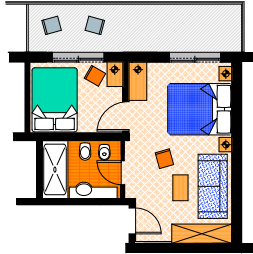

**Camera Standard
Camera Comfort**

ca. 19,00 mq

Occupazione min 2 Pax - max 3 Pax

Camera Tripla

ca. 20,00 mq

Occupazione min 2 Pax - max 3 Pax

Family

ca. 30,00 mq

Occupazione min 3 Pax - max 4 Pax

Family Superior

ca. 30,00 mq, angolo soggiorno

Occupazione min 4 Pax - max 5 Pax

Juniorsuite

ca. 25,00 mq

Occupazione min 2 Pax - max 4 Pax

Juniorsuite Deluxe vista mare

ca. 26,00 mq

Occupazione min 2 Pax - max 2 Pax

Suite

ca. 26,00 mq

Occupazione min 2 Pax - max 2 Pax

Suite Major

ca. 45,00 mq, angolo cottura, angolo soggiorno

Occupazione min 4 Pax - max 6 Pax

Suite Superior

ca. 32,00 mq, angolo soggiorno

Occupazione min 4 Pax - max 5 Pax

Suite Royale vista mare

ca. 38,00 mq, letto king size, vasca idromassaggio

Occupazione min 2 Pax - max 2 Pax

33054 Lignano Sabbiadoro (Ud)