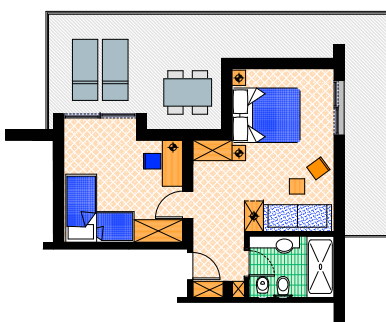

**Camera Standard
Camera Comfort**

ca. 19,00 mq

Occupazione min 2 Pax - max 3 Pax

Camera Tripla

ca. 20,00 mq

Occupazione min 2 Pax - max 3 Pax

Family

ca. 30,00 mq

Occupazione min 3 Pax - max 4 Pax

Family Superior

ca. 30,00 mq, angolo soggiorno

Occupazione min 4 Pax - max 5 Pax

Juniorsuite

ca. 25,00 mq

Occupazione min 2 Pax - max 4 Pax

Juniorsuite Deluxe vista mare

ca. 26,00 mq

Occupazione min 2 Pax - max 2 Pax

Suite

ca. 26,00 mq

Occupazione min 2 Pax - max 2 Pax

Suite Major

ca. 45,00 mq, angolo cottura, angolo soggiorno

Occupazione min 4 Pax - max 6 Pax

Suite Superior

ca. 32,00 mq, angolo soggiorno

Occupazione min 4 Pax - max 5 Pax

Suite Royale vista mare

ca. 38,00 mq, letto king size, vasca idromassaggio

Occupazione min 2 Pax - max 2 Pax

33054 Lignano Sabbiadoro (Ud)