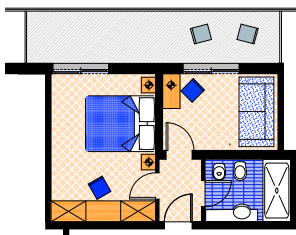

**Camera Standard
Camera Comfort**

ca. 19,00 mq

Occupazione min 2 Pax - max 3 Pax

Camera Tripla

ca. 20,00 mq

Occupazione min 2 Pax - max 3 Pax

Family

ca. 30,00 mq

Occupazione min 3 Pax - max 4 Pax

Family Superior

ca. 30,00 mq, angolo soggiorno

Occupazione min 4 Pax - max 5 Pax

Juniorsuite

ca. 25,00 mq

Occupazione min 2 Pax - max 4 Pax

Juniorsuite Deluxe vista mare

ca. 26,00 mq

Occupazione min 2 Pax - max 2 Pax

Suite

ca. 26,00 mq

Occupazione min 2 Pax - max 2 Pax

Suite Major

ca. 45,00 mq, angolo cottura, angolo soggiorno

Occupazione min 4 Pax - max 6 Pax

Suite Superior

ca. 32,00 mq, angolo soggiorno

Occupazione min 4 Pax - max 5 Pax

Suite Royale vista mare

ca. 38,00 mq, letto king size, vasca idromassaggio

Occupazione min 2 Pax - max 2 Pax

33054 Lignano Sabbiadoro (Ud)