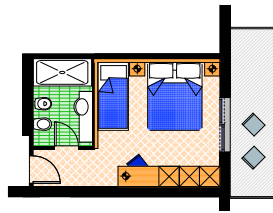

**Camera Standard
Camera Comfort**

ca. 19,00 mq

Occupazione min 2 Pax - max 3 Pax

Camera Tripla

ca. 20,00 mq

Occupazione min 2 Pax - max 3 Pax

Family

ca. 30,00 mq

Occupazione min 3 Pax - max 4 Pax

Family Superior

ca. 30,00 mq, angolo soggiorno

Occupazione min 4 Pax - max 5 Pax

Juniorsuite

ca. 25,00 mq

Occupazione min 2 Pax - max 4 Pax

Juniorsuite Deluxe vista mare

ca. 26,00 mq

Occupazione min 2 Pax - max 2 Pax

Suite

ca. 26,00 mq

Occupazione min 2 Pax - max 2 Pax

Suite Major

ca. 45,00 mq, angolo cottura, angolo soggiorno

Occupazione min 4 Pax - max 6 Pax

Le camere, di diverse tipologie quali standard, comfort, juniorsuite, suite superior, suite royale, suite major, family, family superior e juniorsuite deluxe vista mare dispongono di balcone, aria condizionata/riscaldamento, frigorifero, telefono, TV satellitare a schermo piatto, wi-fi e cassette di sicurezza. Bagni con box doccia e asciugacapelli.